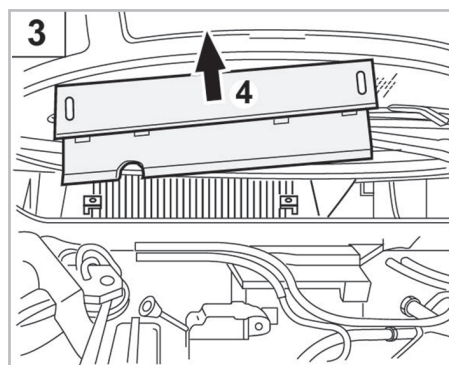

156 (09/97 >)

BRAVA A/C+/- (06/95 >) / BRAVO I A/C+/- (06/95 > 03/07) / MAREA A/C+/- (07/96 >) / MARENGO A/C+/- (01/95 >)

Valeo Service - Société par Actions simplifiée - Capital de 12 900 000 € - 70, rue Playel, 93285 Saint-Denis Cedex - France - B 306 486 408 RCS Bobigny