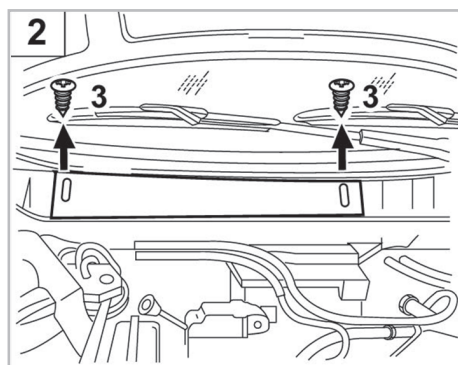

156 (09/97 >)

BRAVA A/C+/- (06/95 >) / BRAVO I A/C+/- (06/95 > 03/07) / MAREA A/C+/- (07/96 >) / MARENGO A/C+/- (01/95 >)

Valeo Service - Société par Actions simplifiée - Capital de 12 900 000 € - 70, rue Playel, 93285 Saint-Denis Cedex - France - B 306 486 408 RCS Bobigny