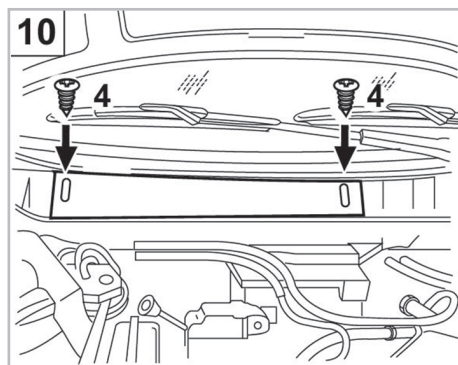

156 (09/97 >)

BRAVA A/C+/- (06/95 >) / BRAVO I A/C+/- (06/95 > 03/07) / MAREA A/C+/- (07/96 >) / MARENGO A/C+/- (01/95 >)

Valeo Service - Société par Actions simplifiée - Capital de 12 900 000 € - 70, rue Playel, 93285 Saint-Denis Cedex - France - B 306 486 408 RCS Bobigny