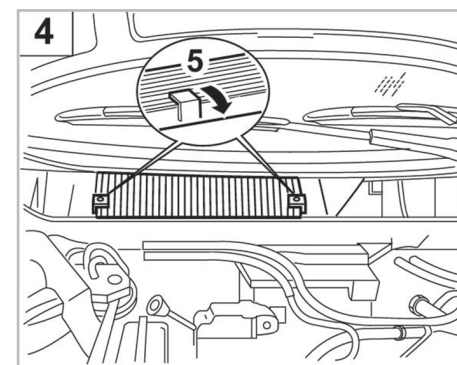

156 (09/97 >)

BRAVA A/C+/- (06/95 >) / BRAVO I A/C+/- (06/95 > 03/07) / MAREA A/C+/- (07/96 >) / MARENGO A/C+/- (01/95 >)

Valeo Service - Société par Actions simplifiée - Capital de 12 900 000 € - 70, rue Playel, 93285 Saint-Denis Cedex - France - B 306 486 408 RCS Bobigny