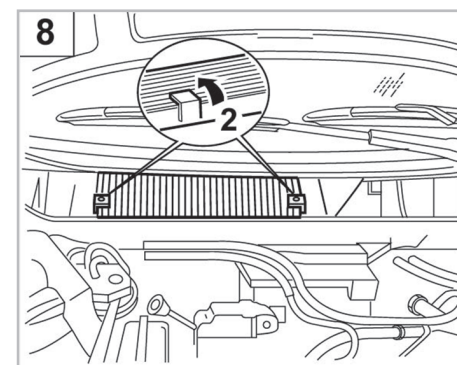

156 (09/97 >)

BRAVA A/C+/- (06/95 >) / BRAVO I A/C+/- (06/95 > 03/07) / MAREA A/C+/- (07/96 >) / MARENGO A/C+/- (01/95 >)

Valeo Service - Société par Actions simplifiée - Capital de 12 900 000 € - 70, rue Playel, 93285 Saint-Denis Cedex - France - B 306 486 408 RCS Bobigny