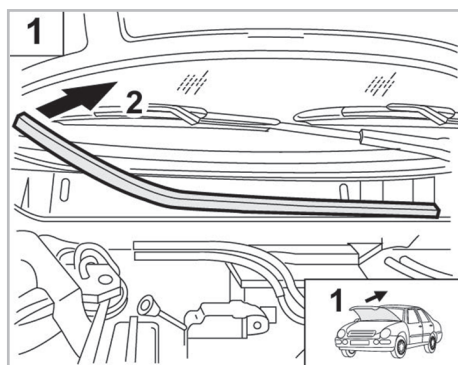

156 (09/97 >)

BRAVA A/C+/- (06/95 >) / BRAVO I A/C+/- (06/95 > 03/07) / MAREA A/C+/- (07/96 >) / MARENGO A/C+/- (01/95 >)

Valeo Service - Société par Actions simplifiée - Capital de 12 900 000 € - 70, rue Playel, 93285 Saint-Denis Cedex - France - B 306 486 408 RCS Bobigny