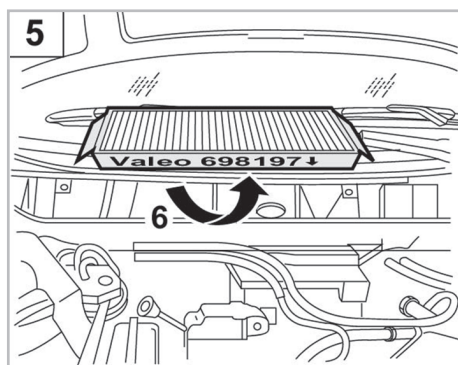

156 (09/97 >)

BRAVA A/C+/- (06/95 >) / BRAVO I A/C+/- (06/95 > 03/07) / MAREA A/C+/- (07/96 >) / MARENGO A/C+/- (01/95 >)

Valeo Service - Société par Actions simplifiée - Capital de 12 900 000 € - 70, rue Playel, 93285 Saint-Denis Cedex - France - B 306 486 408 RCS Bobigny