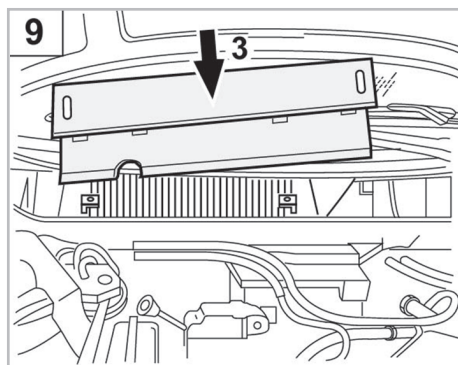

156 (09/97 >)

BRAVA A/C+/- (06/95 >) / BRAVO I A/C+/- (06/95 > 03/07) / MAREA A/C+/- (07/96 >) / MARENGO A/C+/- (01/95 >)

Valeo Service - Société par Actions simplifiée - Capital de 12 900 000 € - 70, rue Playel, 93285 Saint-Denis Cedex - France - B 306 486 408 RCS Bobigny