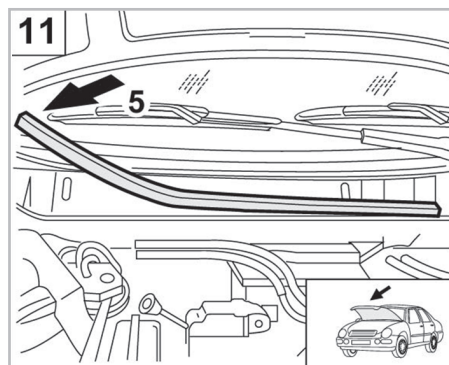

156 (09/97 >)

BRAVA A/C+/- (06/95 >) / BRAVO I A/C+/- (06/95 > 03/07) / MAREA A/C+/- (07/96 >) / MARENGO A/C+/- (01/95 >)

Valeo Service - Société par Actions simplifiée - Capital de 12 900 000 € - 70, rue Playel, 93285 Saint-Denis Cedex - France - B 306 486 408 RCS Bobigny