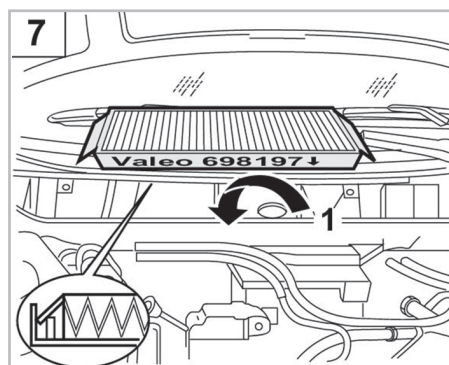

156 (09/97 >)

BRAVA A/C+/- (06/95 >) / BRAVO I A/C+/- (06/95 > 03/07) / MAREA A/C+/- (07/96 >) / MARENGO A/C+/- (01/95 >)

Valeo Service - Société par Actions simplifiée - Capital de 12 900 000 € - 70, rue Playel, 93285 Saint-Denis Cedex - France - B 306 486 408 RCS Bobigny