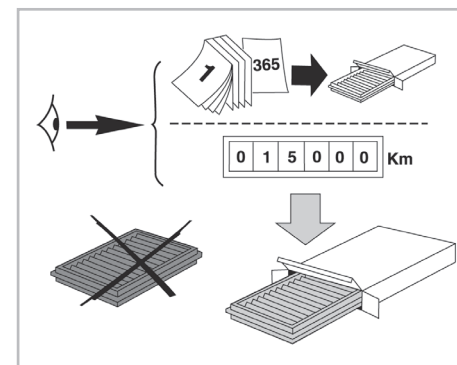

156 (09/97 >)

BRAVA A/C+/- (06/95 >) / BRAVO I A/C+/- (06/95 > 03/07) / MAREA A/C+/- (07/96 >) / MARENGO A/C+/- (01/95 >)

Valeo Service - Société par Actions simplifiée - Capital de 12 900 000 € - 70, rue Playel, 93285 Saint-Denis Cedex - France - B 306 486 408 RCS Bobigny